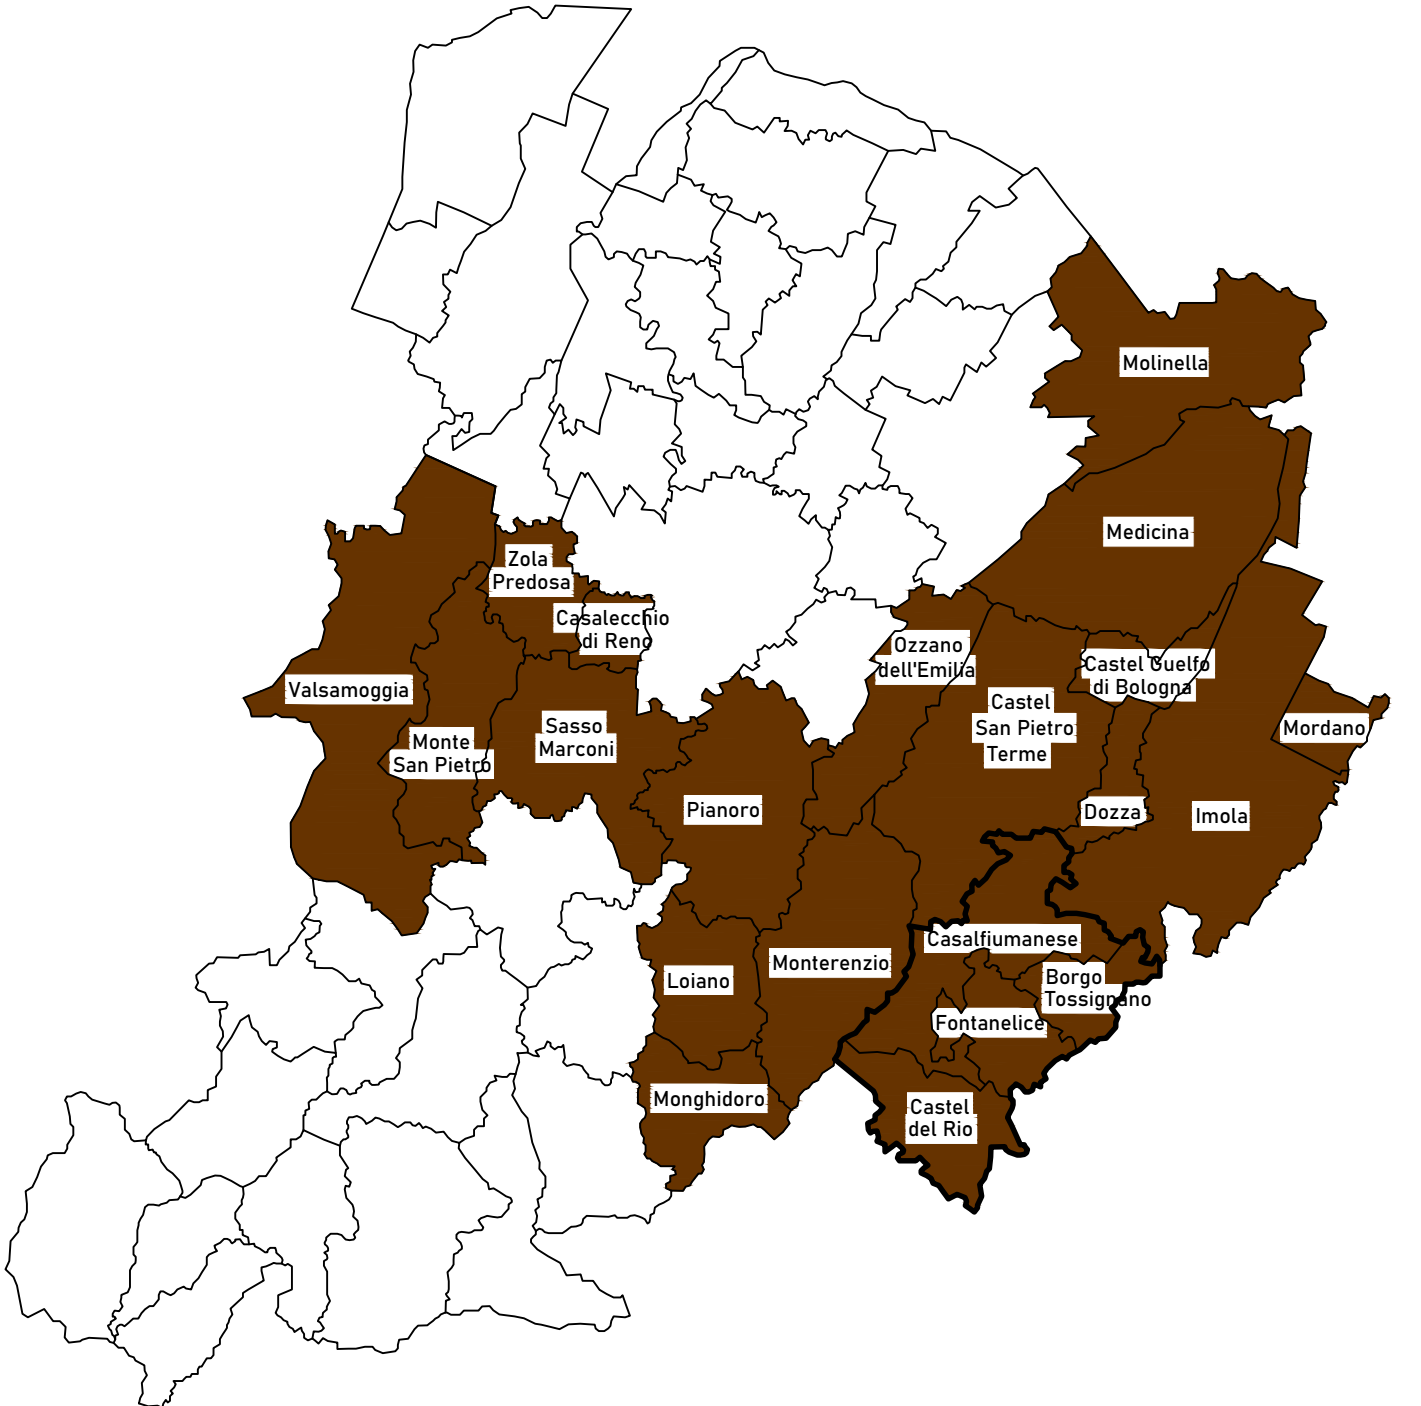

**NUOVO
CIRCONDARIO
IMOLESE**

attività tecniche
montagna e territorio

LIMITI TERRITORIALI DI VALIDITA' DEI TESSERINI RACCOLTA FUNGHI

— Confini comunali

 Limite raccolta - convenzione Bologna Funghi 2021/2022

 Validità tesserini annuali Nuovo Circondario Imolese